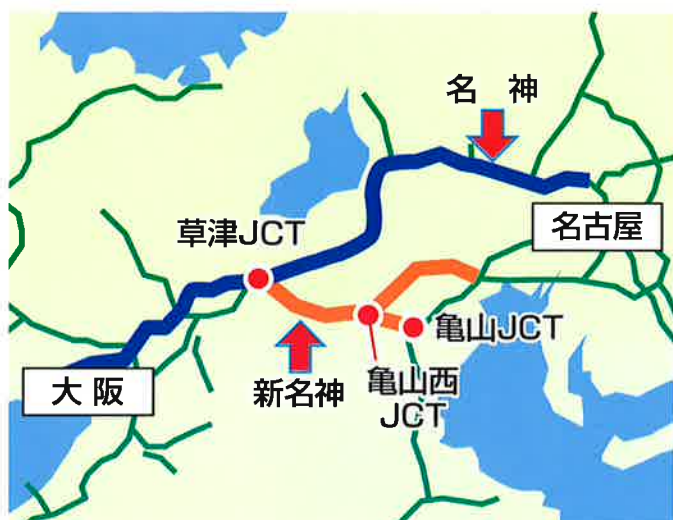

冬の新名神 ユキをあなどるな!

初冬は事故が多発します

冬タイヤ早めの装着を!
チェーンの携行も!

ユキの影響で通行止めが発生します

新名神の除雪作業